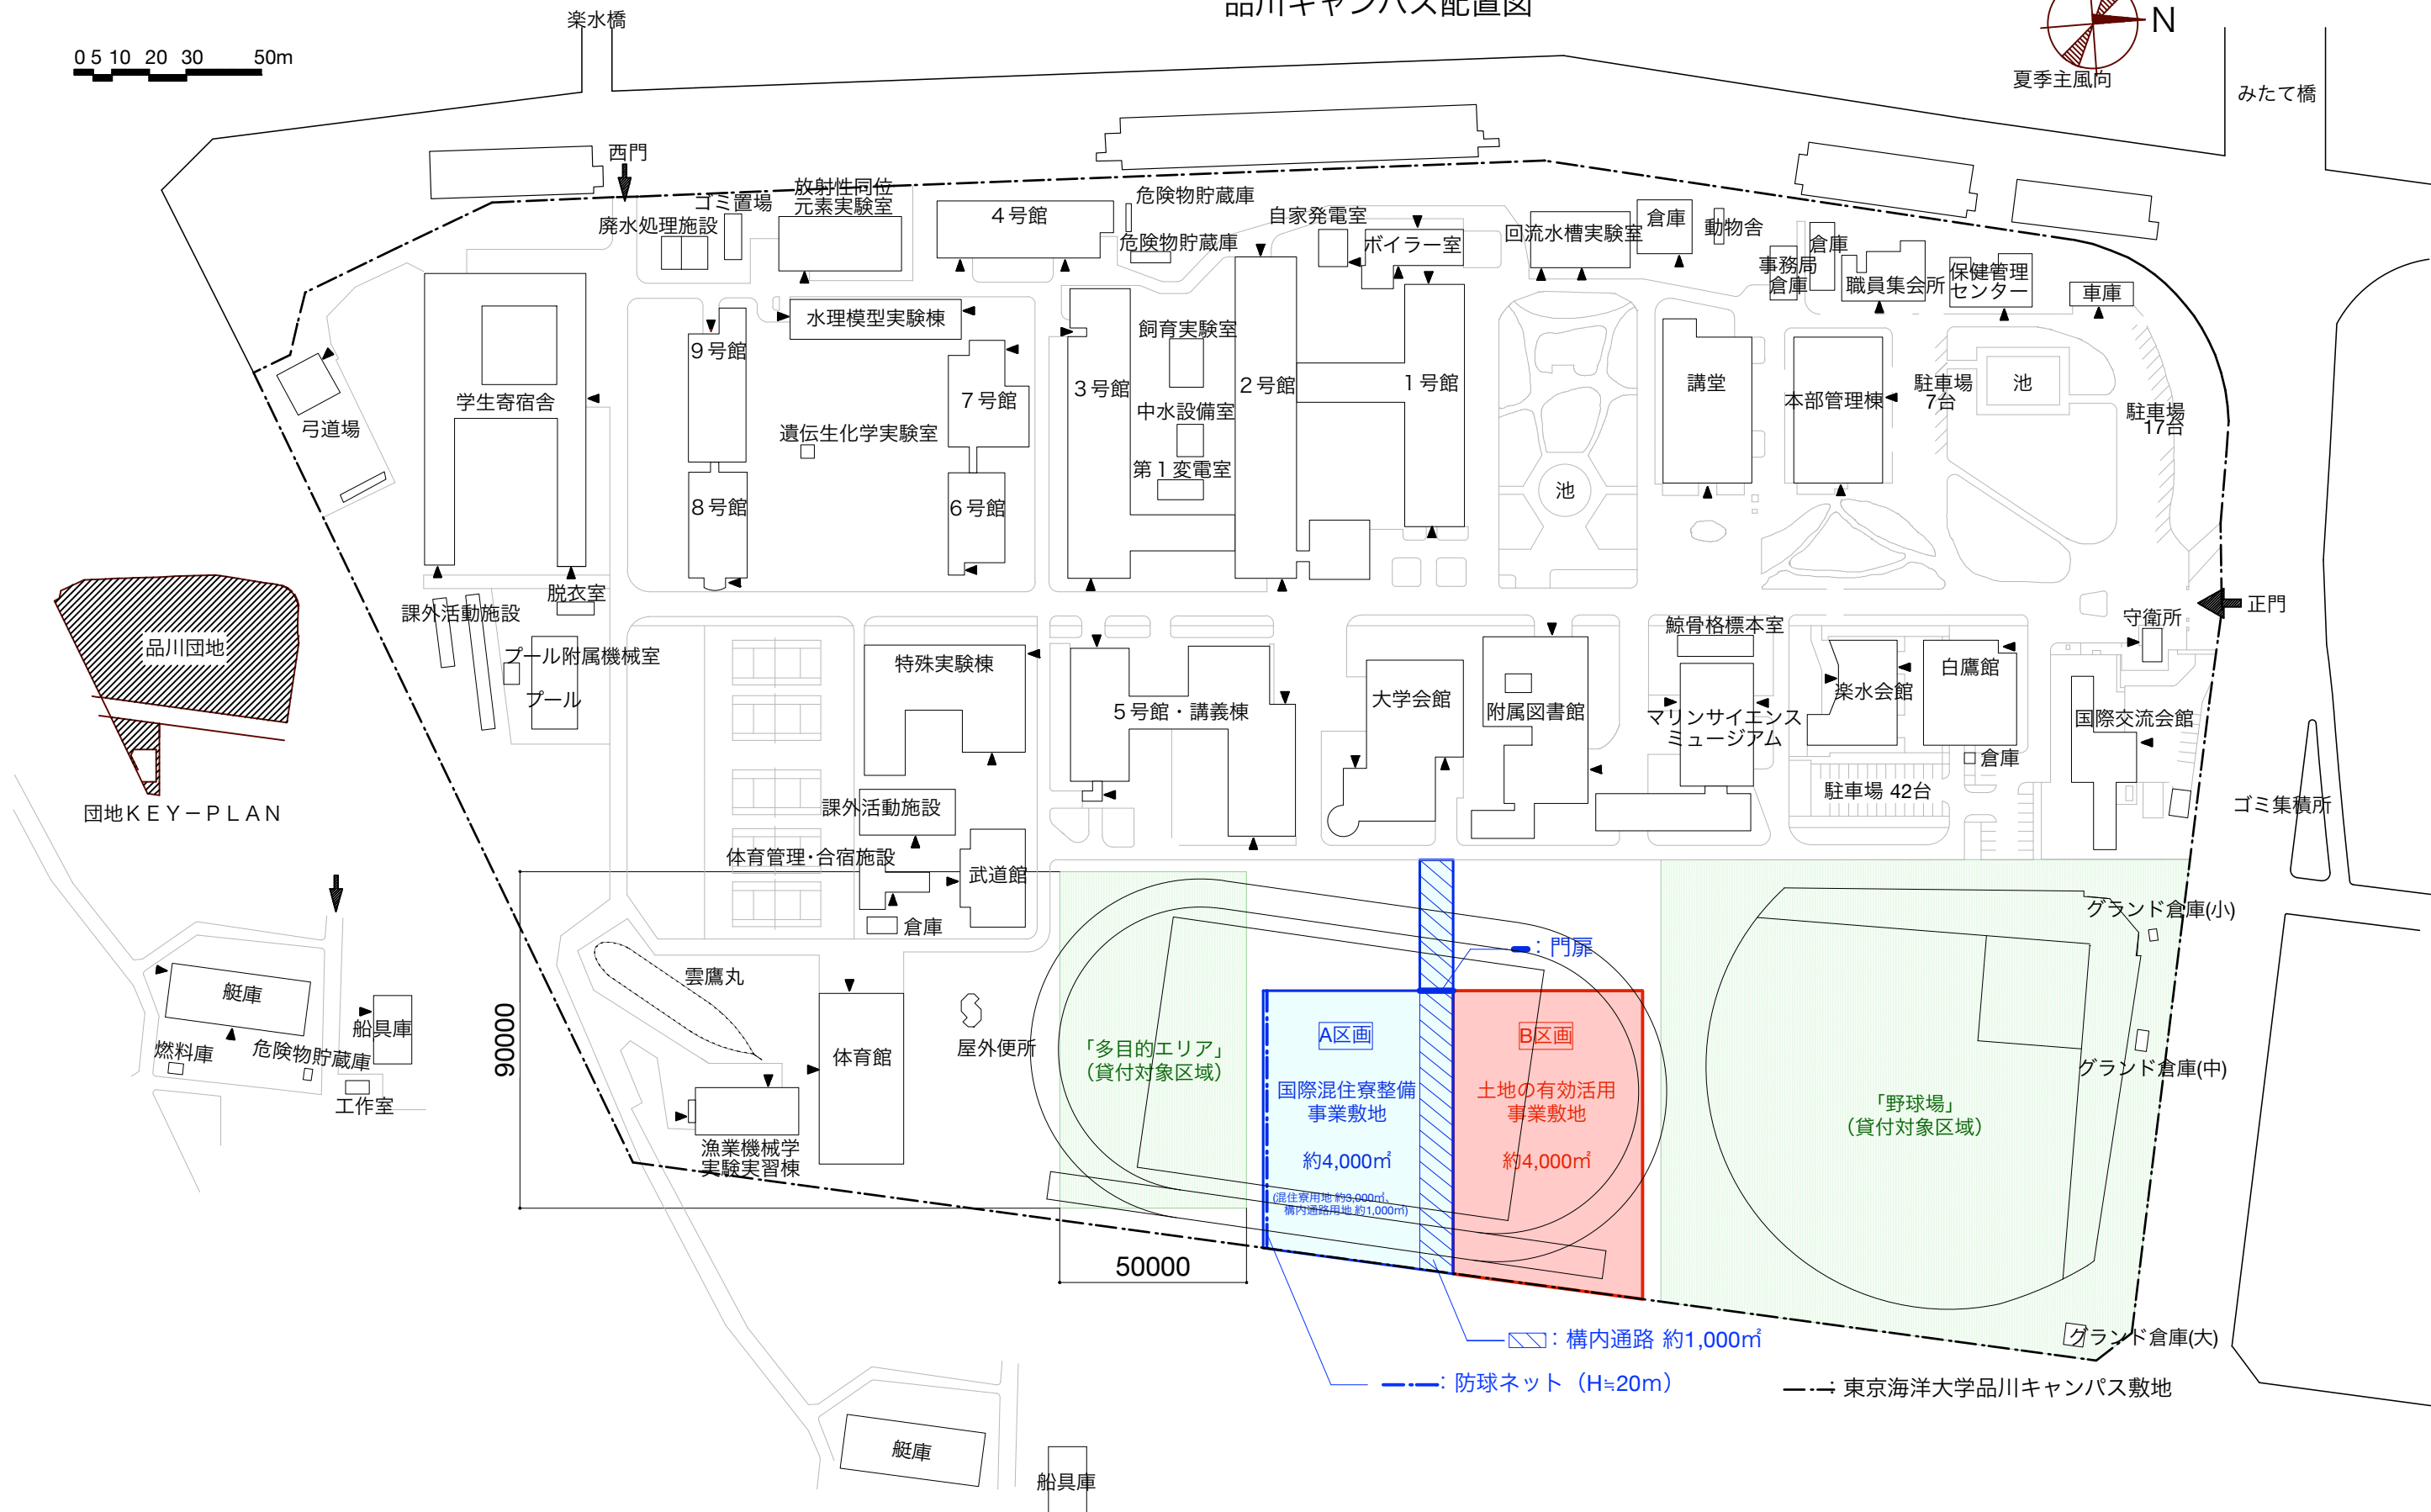

品川キャンパス配置図

0 5 10 20 30 50m

みたて橋

品川キャンパス野球場及びグラウンド（サッカー場・ラグビー場、トラック）における工事のお知らせ