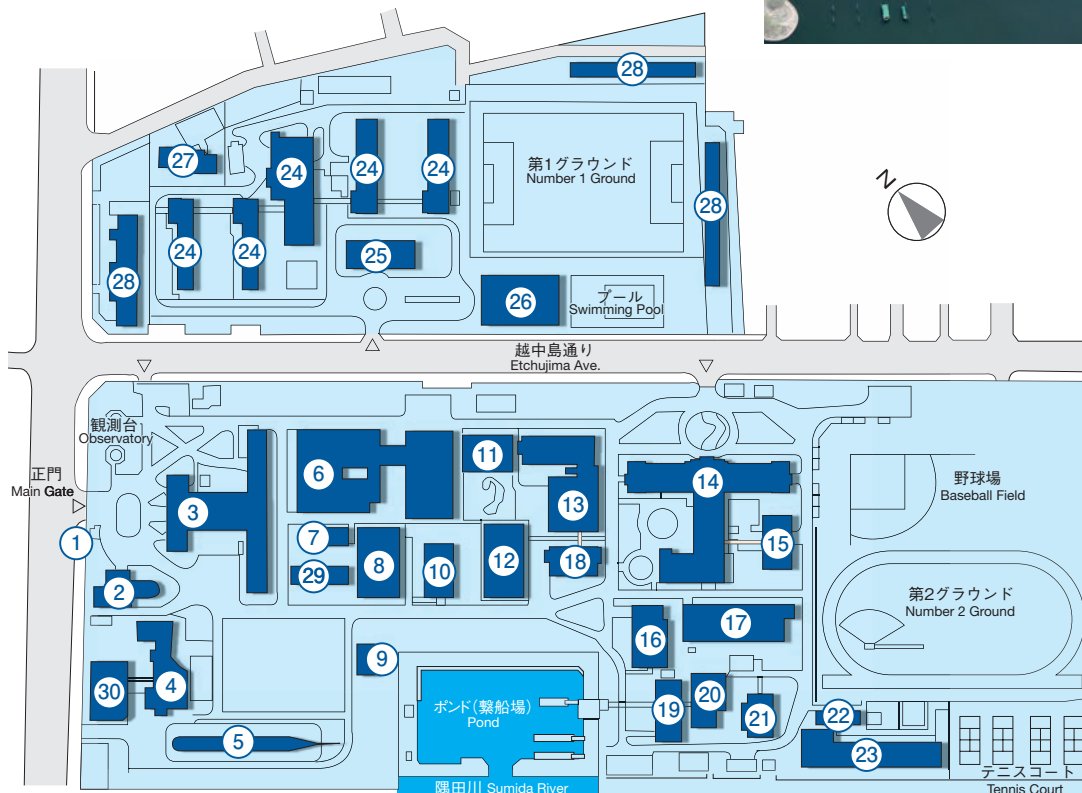

越中島キャンパス ETCHUJIMA CAMPUS

1 守衛所 Guard House	11 産学・地域連携推進機構 Office of Liaison and Cooperative Research	21 課外活動棟 Clubhouse
2 先端科学技術研究センター Research Center for Advanced Science and Technology	12 附属図書館越中島分館 University Library Etchujima Branch	22 体育管理棟 Physical Education Administration Building
3 1号館 Number 1 Building	13 2号館 Number 2 Building	23 船舶運航性能実験水槽棟 Ship Maneuvering Research Basin
4 百周年記念資料館 Centennial Museum	14 越中島会館 / 保健管理センター Etchujima Hall / Health Service Center	24 学生寮 (海王寮) Student Dormitory (Kaio-ryo)
5 明治丸 Meiji-maru	15 マリン・カフェ Marine Cafe	25 八十五周年記念会館 Memorial Hall of the 85th Anniversary
6 第1実験棟 Number 1 Research Building	16 第4実験棟 Number 4 Research Building	26 体育館 Gymnasium
7 ターボ動力実験棟 Turbo-power Engineering Laboratory	17 第5実験棟 Number 5 Research Building	27 国際交流会館 International House
8 第2実験棟 Number 2 Research Building	18 3号館 Number 3 Building	28 職員宿舎 Employee Apartment House
9 職員会館 Employee Guesthouse	19 第1艇庫 1st Boathouse	29 船舶機関室シミュレータセンター棟 Ship Engine-Room Simulator Center
10 第3実験棟 Number 3 Research Building	20 第2艇庫 2nd Boathouse	30 明治丸記念館 Meiji-maru Museum