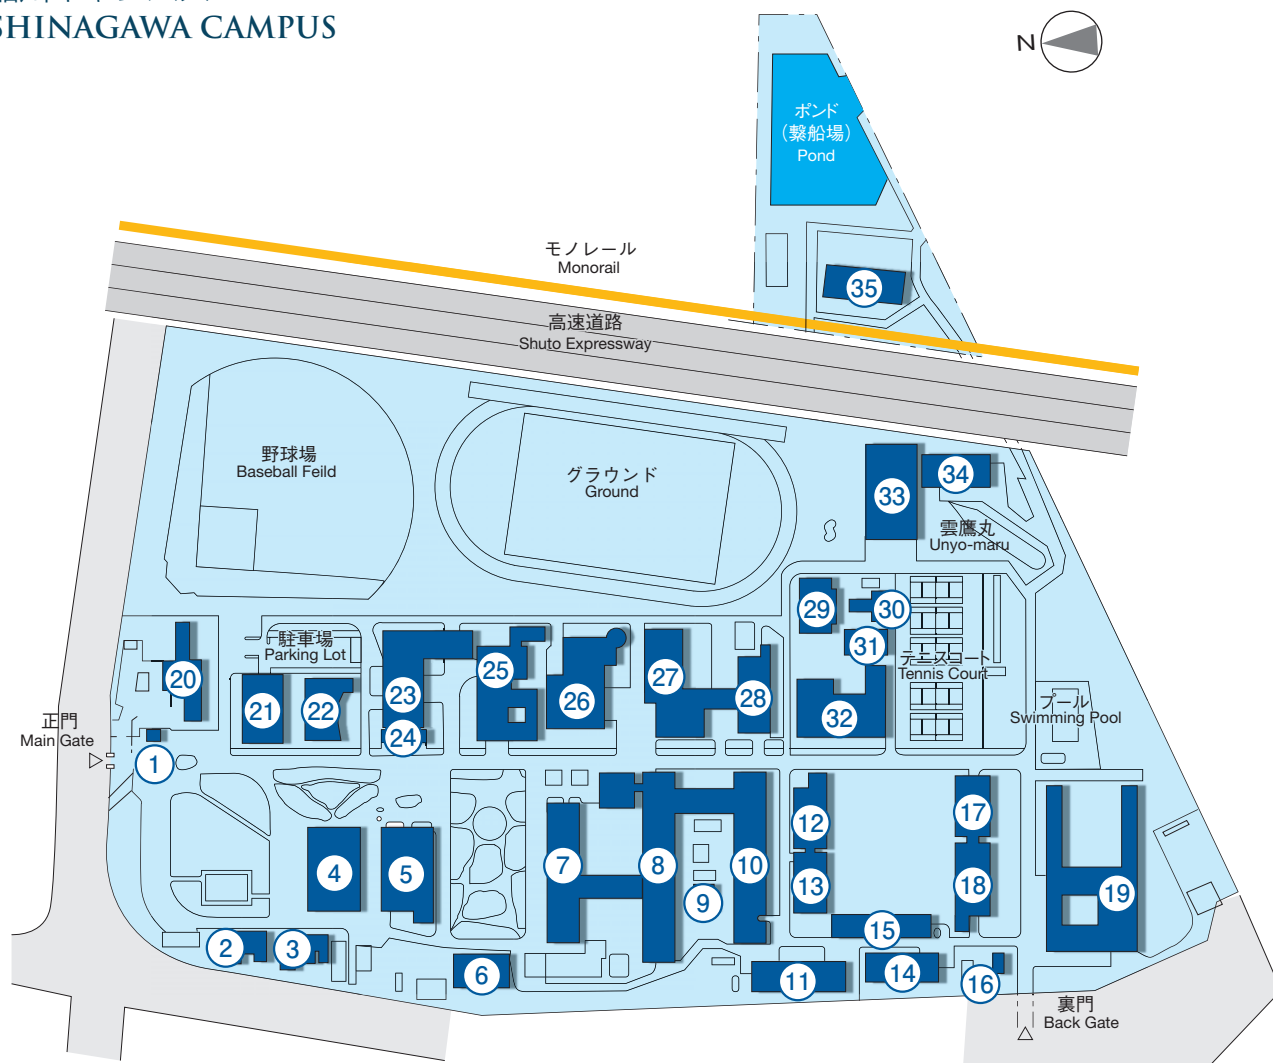

# 建物配置図 CAMPUS MAP

## 品川キャンパス SHINAGAWA CAMPUS

1	守衛所 Guard House	13	7号館 / 産学・地域連携推進機構 Number 7 Building / Office of Liaison and Cooperative Research	25	附属図書館 University Library
2	保健管理センター Health Service Center	14	放射性同位元素利用施設 Radioisotope Laboratory	26	学生会館 University Hall
3	職員集会所 Employee Guesthouse	15	水理模型実験棟 Hydraulic Test Laboratory	27	講義棟 Lecture Room Building
4	本部管理棟 Administration Building	16	廃水処理施設 Waste Water Treatment Plant	28	5号館 Number 5 Building
5	講堂 Auditorium	17	8号館 Number 8 Building	29	武道館 Japanese Martial Arts Gymnasium
6	回流水槽実験棟 Circulating Water Channel	18	9号館 Number 9 Building	30	体育管理・合宿施設 Facilities for Management of Physical Education
7	1号館 Number 1 Building	19	学生寮 (朋鷹寮) Student Dormitory (Hoyo-ryo)	31	課外活動施設 Clubhouse
8	2号館 Number 2 Building	20	国際交流会館 International House	32	特殊実験棟 / 情報処理センター Special Research Facilities / Information Processing Center
9	飼育実験室 Fish Laboratory	21	白鷹館 Hakuyo Hall	33	体育館 Gymnasium
10	3号館 Number 3 Building	22	楽水会館 Rakusui Hall	34	漁業機械学実験実習棟 Experiment and Practice of Fishery Mechanics
11	4号館 Number 4 Building	23	水産資料館 Museum of Fishery Sciences	35	艇庫 Boathouse
12	6号館 Number 6 Building	24	鯨ギャラリー Whale Exhibition Gallery		