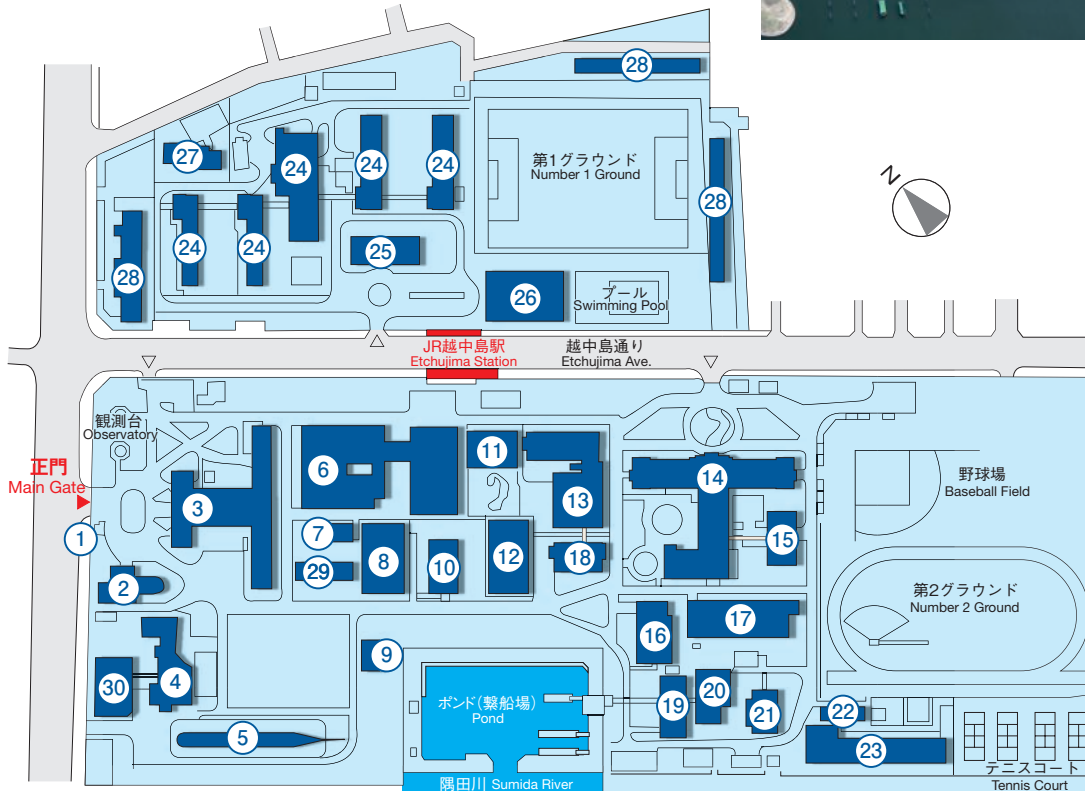

越中島キャンパス ETCHUJIMA CAMPUS

1 守衛所 Guard House	11 産学・地域連携推進機構 Office of Liaison and Cooperative Research	21 課外活動棟 Clubhouse
2 先端科学技術研究センター Research Center for Advanced Science and Technology	12 附属図書館越中島分館 University Library Etchujima Branch	22 体育管理棟 Physical Education Administration Building
3 1号館 Number 1 Building	13 2号館 Number 2 Building	23 船舶運航性能実験水槽棟 Ship Maneuvering Research Basin
4 百周年記念資料館 Centennial Museum	14 越中島会館 / 保健管理センター Etchujima Hall / Health Service Center	24 学生寮 (海王寮) Student Dormitory (Kaio-ryo)
5 明治丸 Meiji-maru	15 マリン・カフェ Marine Cafe	25 八十五周年記念会館 Memorial Hall of the 85th Anniversary
6 第1実験棟 Number 1 Research Building	16 第4実験棟 Number 4 Research Building	26 体育館 Gymnasium
7 ターボ動力実験棟 Turbo-power Engineering Laboratory	17 第5実験棟 Number 5 Research Building	27 国際交流会館 International House
8 第2実験棟 Number 2 Research Building	18 3号館 Number 3 Building	28 職員宿舎 Employee Apartment House
9 職員会館 Employee Guesthouse	19 第1艇庫 1st Boathouse	29 船舶機関室シミュレータセンター棟 Ship Engine-Room Simulator Center
10 第3実験棟 Number 3 Research Building	20 第2艇庫 2nd Boathouse	30 明治丸記念館 Meiji-maru Museum